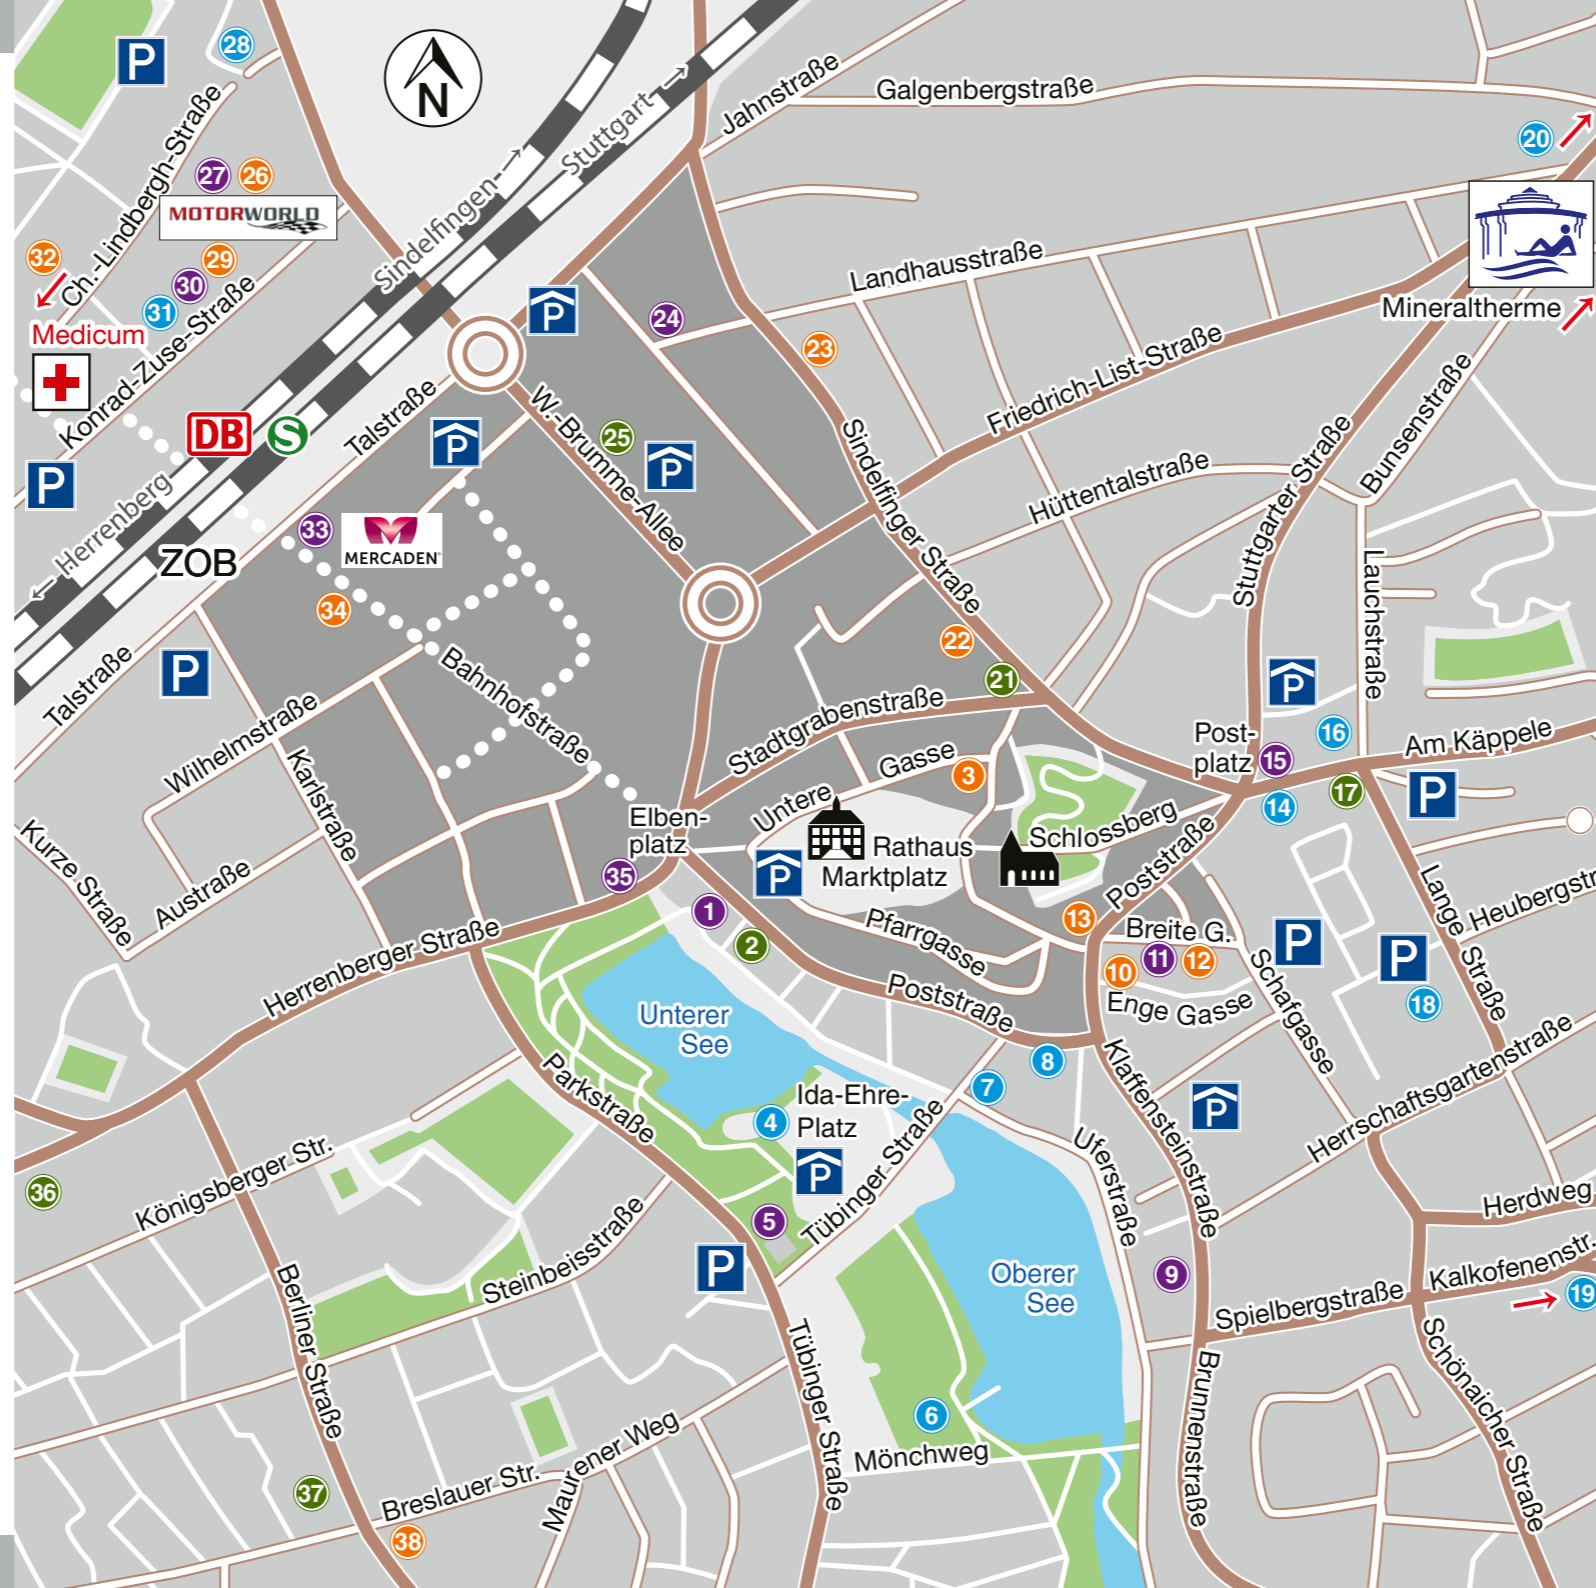

MEDITERRANE KÜCHE

- **3 Grüner Turm**
  Turmstraße 9 · ☎ 07031 228212
  www.gruener-turm.de

- **10 Plattenbühl**
  Enge Gasse 1 · ☎ 07031 2045949
  www.plattenbuehl.de

- **12 Da Alfredo**
  Breite Gasse 6 · ☎ 07031 228181
  www.da-alfredo.de

- **13 La Toscana**
  Poststraße 49 · ☎ 07031 225722

- **22 Ermis**
  Sindelfinger Straße 17 · ☎ 07031 463602

- **23 Mauritius**
  Sindelfinger Straße 40 · ☎ 07031 7695781
  www.my-mauritius.com/restaurant/boeblingen

- **26 Pick Up im V8 Hotel**
  Ch.-Lindbergh-Platz 1 · ☎ 07031 3069880
  www.v8hotel.de/essen

- **29 Da Signora**
  Graf-Zeppelin-Platz 1 · ☎ 07031 3069509
  www.dasignora.de

- **32 Check Inn Foodport**
  Liesel-Bach-Straße 10 · ☎ 07031 2053200
  www.check-inn.events

- **34 Il fresco**
  Bahnhofstraße 29 · ☎ 07031 6333617
  www.il-fresco.de

- **38 Merhaba**
  Breslauer Straße 15 · ☎ 07031 686920
  www.restaurant-merhaba.de

ASIATISCHE KÜCHE

- **2 MIYO Asian Soulfood**
  Poststraße 8 · ☎ 07031 4284102
  www.miyobb.de

- **17 Rainbow Garden**
  Postplatz 8 · ☎ 07031 232127

- **21 Anami**
  Stadtgrabenstraße 29 · ☎ 07031 4166005
  www.anami-restaurant.de/boeblingen

- **25 Asia 5 Sterne**
  W.-Brumme-Allee 24 · ☎ 07031 4357858
  <https://boeblingen.asia5sterne.de>

- **36 Sinam**
  Königsberger Straße 16 · ☎ 07031 220037
  www.si-nam.de

- **37 Dong Kinh**
  Berliner Straße 25 · ☎ 07031 437777
  www.dongkinh.de

Legende

- Mineraltherme, Am Hexenbuckel 1 (Thermal Spa)
- Stadtkern mit Fußgängerzone
  Town center with pedestrian zone
- Stadtbereich mit Fußwegen
  City area with footpath
- Nebenstraßen
  Side streets
- Hauptstraßen
  Main roads
- Parkflächen und Parkhäuser
  Parking lots and multi-storey car park